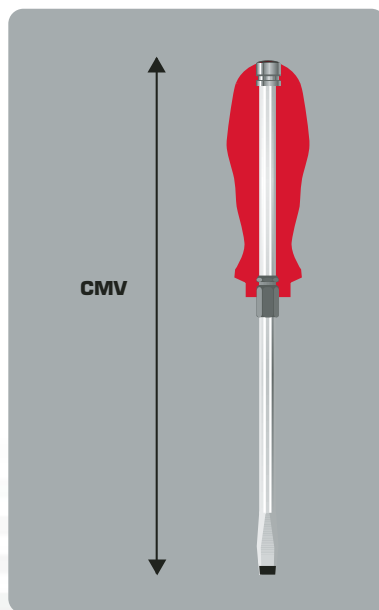

рукоятка изготовлена из ударостойкого полипропилена

эргономичный совершенный дизайн

стальная шляпка

Лучшее в 200-ой серии

Серия 206

стальная шляпка
 стержень по всей длине
 шестигранная гайка под ключ
 шестигранный стержень

шестигранная гайка под ключ

шестигранный стержень изготовлен из хром - молибден - ванадиевой стали

дизайн рукоятки не позволяет инструменту скатываться с поверхности

стержень по всей длине

GS - тестирование:
 качество, надежность, безопасность

износостойкость, превышающая технические требования DIN и ISO почти на 100 %

штрих - код на каждом инструменте

черный наконечник стержня для наивысшей точности

206

							Item No	€		EAN-Code
5,5 x 1,0	100	98	34	5,0	12		206 055 90	4,90	94	40 07157 31690 5
6,5 x 1,2	125	98	34	6,35	12		206 065 90	5,40	120	40 07157 24036 1
8,0 x 1,2	150	105	38	8,0	6		206 080 90	7,80	195	40 07157 30876 4
10,0 x 1,6	175	105	38	8,0	6		206 100 90	9,20	204	40 07157 13166 9
12,0 x 2,0	200	105	38	10,0	6		206 120 90	12,40	286	40 07157 31692 9